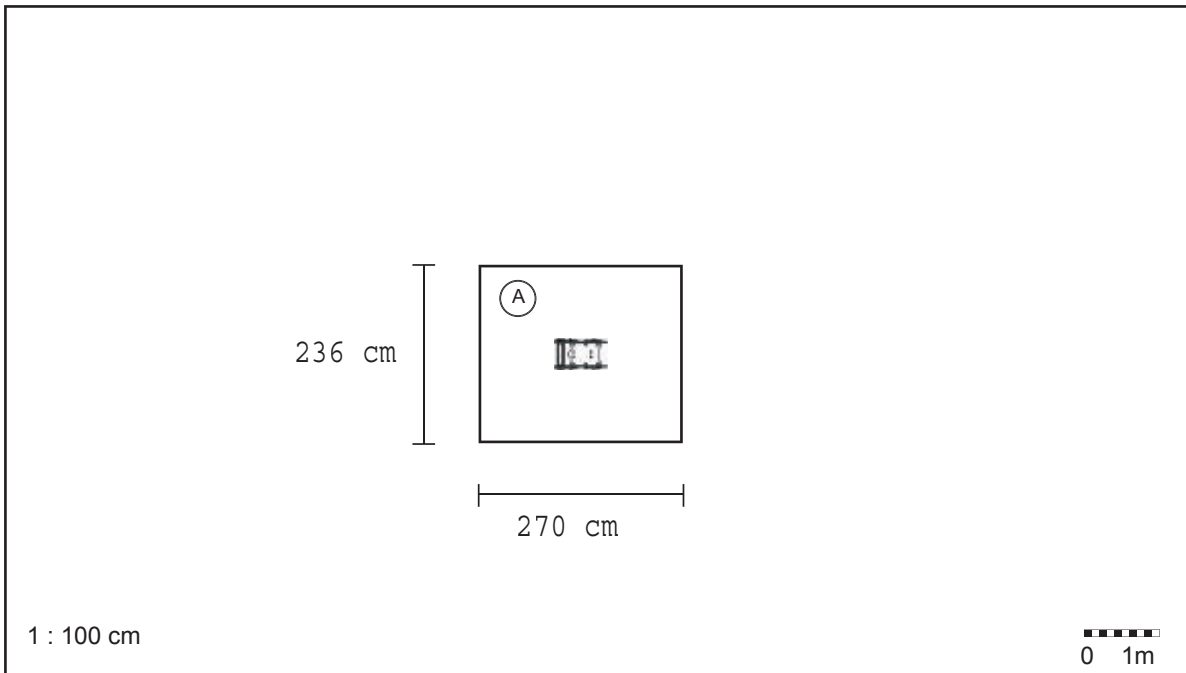

# LEDON®

No. 415 - Futte

Faldunderlag: I overensstemmelse med EN 1177

Safety surface: In accordance with EN 1177

Fallschutzbelag: Gemäß EN 1177

Zone D'impact d'après norme EN 1177

Fundamento de caída según norma EN 1177

		
(A)	50 cm	6,4 m2

2 Pcs.		LM 6
4 Pcs.		GT
2 Pcs.		M6x16 Pin TX 30
1 Pcs.		TK 30
2 Pcs.	