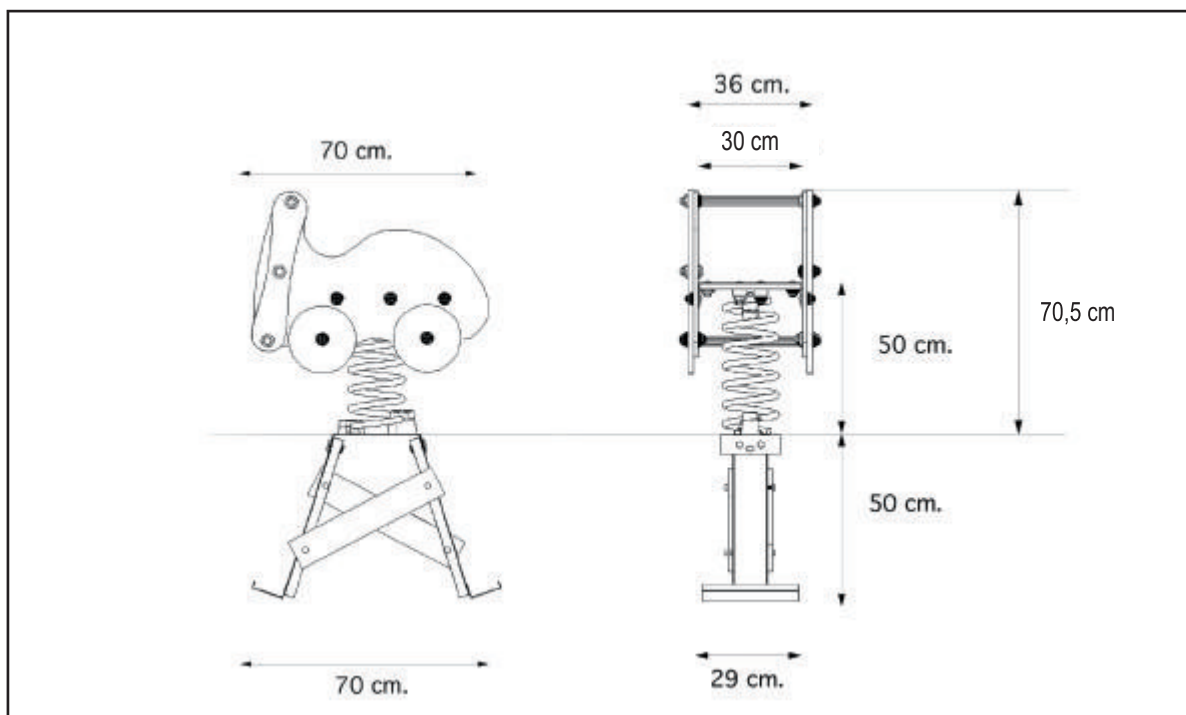

# LEDON®

No. 415 - Futte

Faldunderlag: I overensstemmelse med EN 1177

Safety surface: In accordance with EN 1177

Fallschutzbelag: Gemäß EN 1177

Zone D'impact d'après norme EN 1177

Fundamento de caída según norma EN 1177

		
(A)	50 cm	6,4 m2

2 Pcs.		LM 6
4 Pcs.		GT
2 Pcs.		M6x16 Pin TX 30
1 Pcs.		TK 30
2 Pcs.	