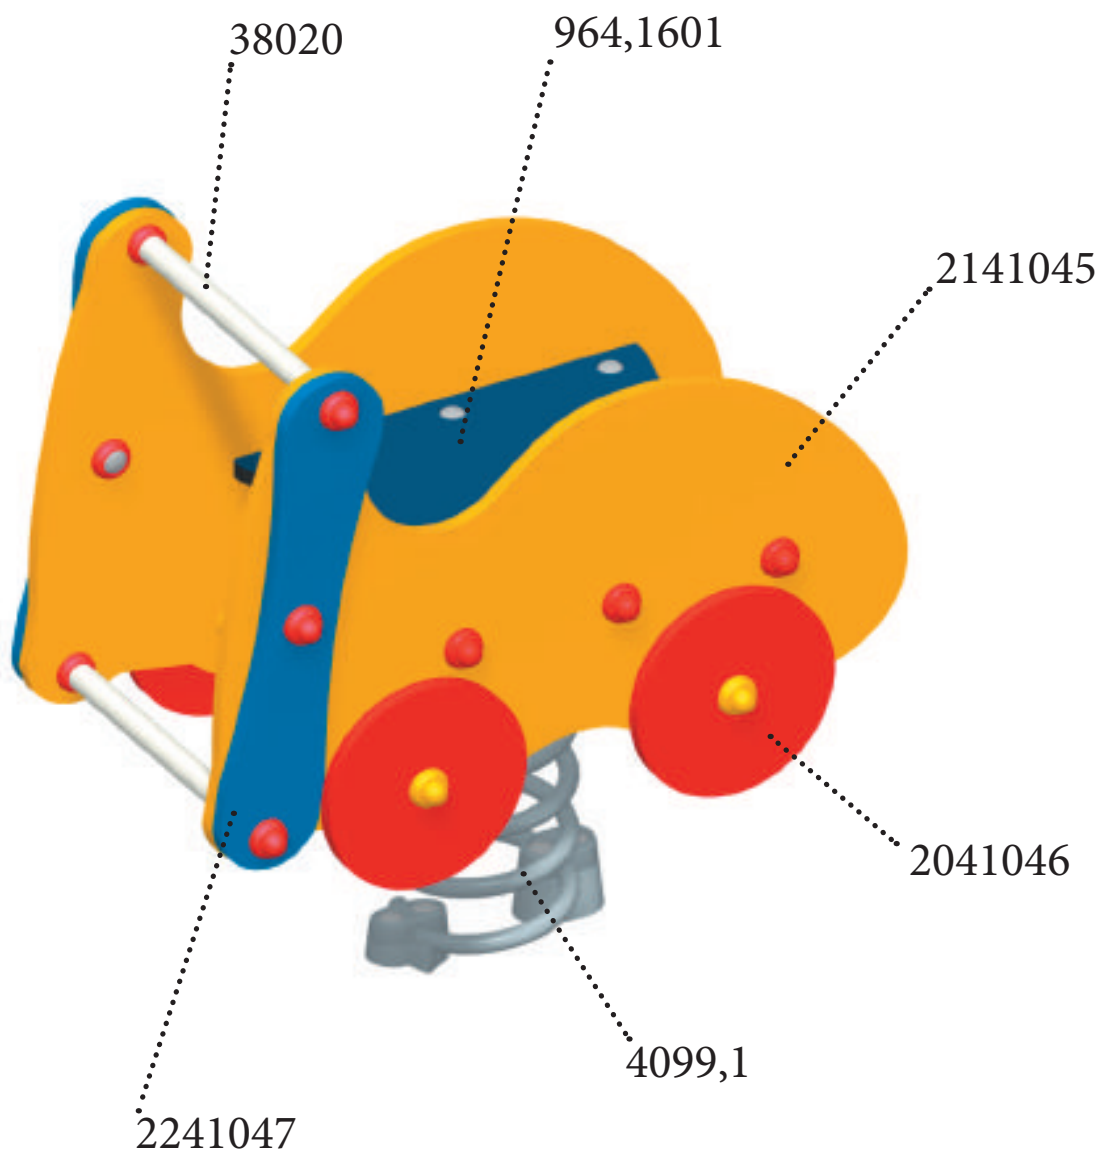

# LEDON®

No. 415 - Futte

Faldunderlag: I overensstemmelse med EN 1177

Safety surface: In accordance with EN 1177

Fallschutzbelag: Gemäß EN 1177

Zone D'impact d'après norme EN 1177

Fundamento de caída según norma EN 1177

		
(A)	50 cm	6,4 m2

2 Pcs.		LM 6
4 Pcs.		GT
2 Pcs.		M6x16 Pin TX 30
1 Pcs.		TK 30
2 Pcs.	