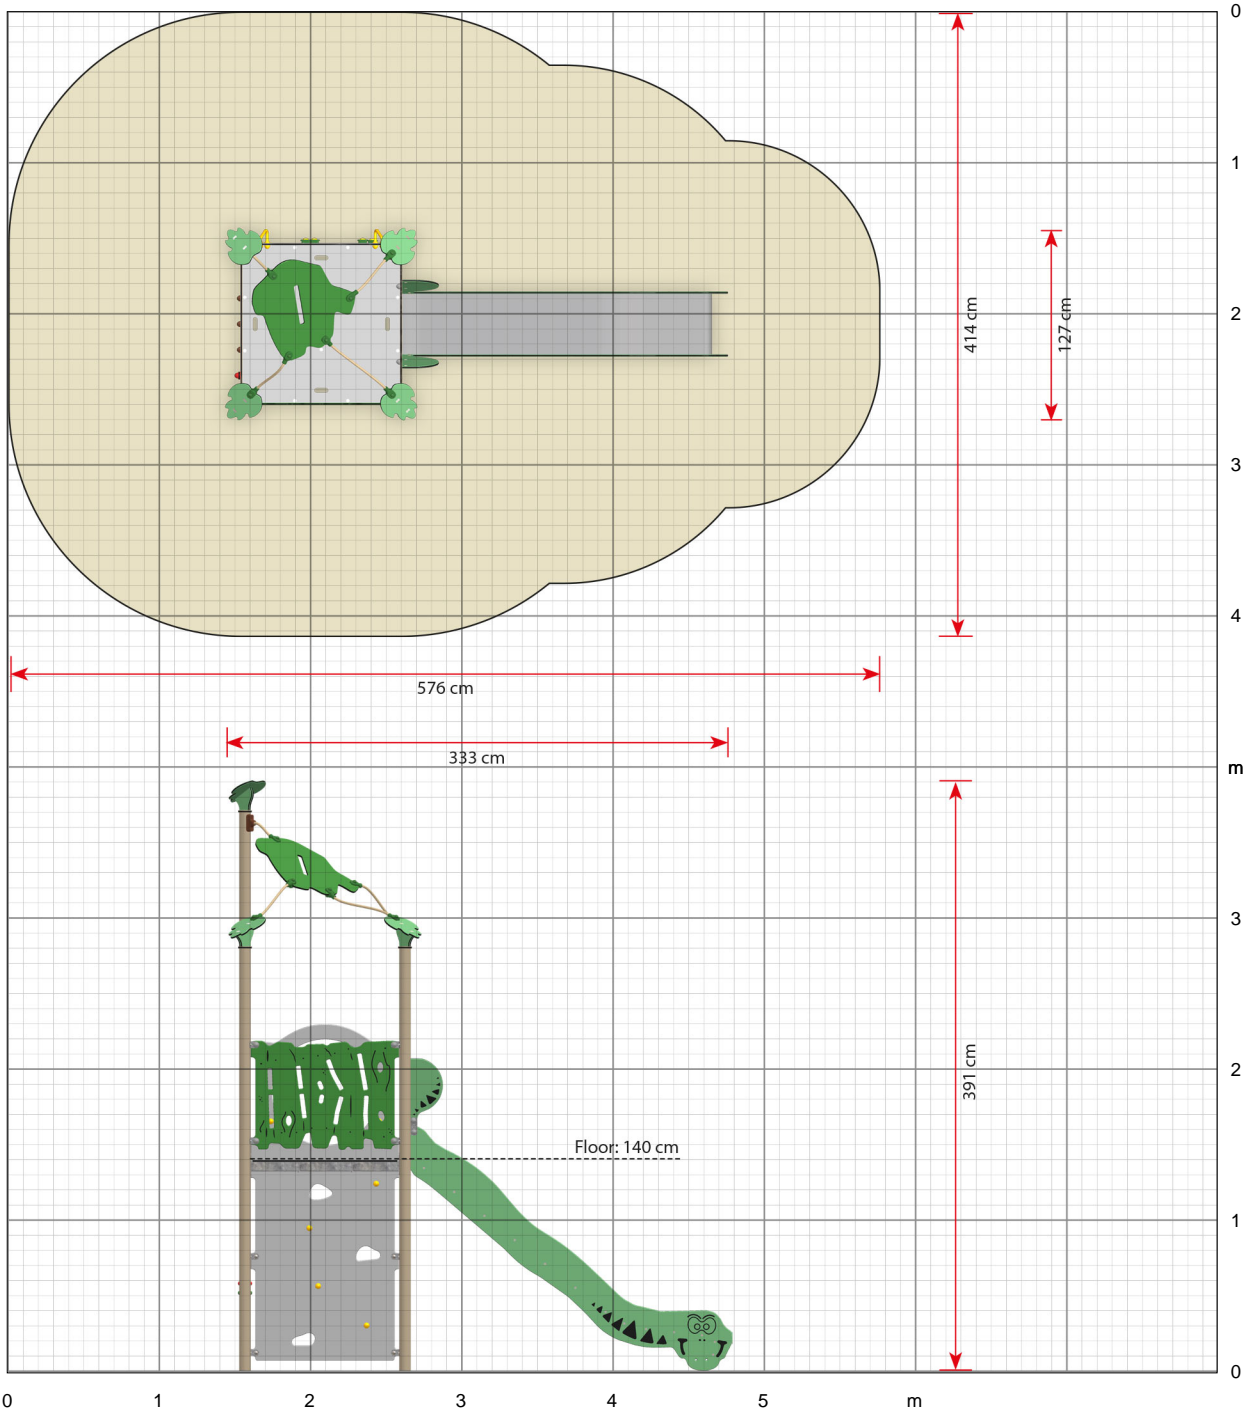

EX140

Roka

Maßstab 1:50 (wenn in 100% gedruckt)

Klicken Sie hier, um mehr über das Produkt auf unserer Website zu sehen:

<https://www.ledonspiel.de/produkt/ex140/>

Telefon: +45 7482 6565
info@ledonspiel.de, inwww.ledonspiel.dek

Produktion / Verwaltung:
Vestergade 25, DK-6510 Gram

Verkauf / Marketing / Produktentwicklung:
Nordkajen 21, DK-6000 Kolding